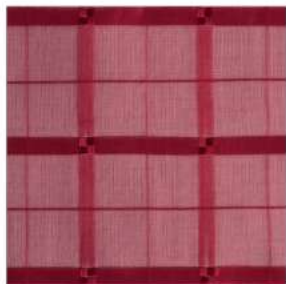

Voil Xadrez
com
Forro Microfibra

Vinho 021

Royal 015

Lilás 018

Mostarda 022

Marrom 004

Vermelha 017

Castor 023