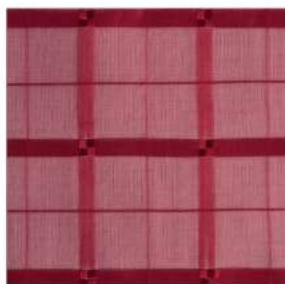

Cortina Imperial

Voil Xadrez
com Forro PVC

Vinho 021